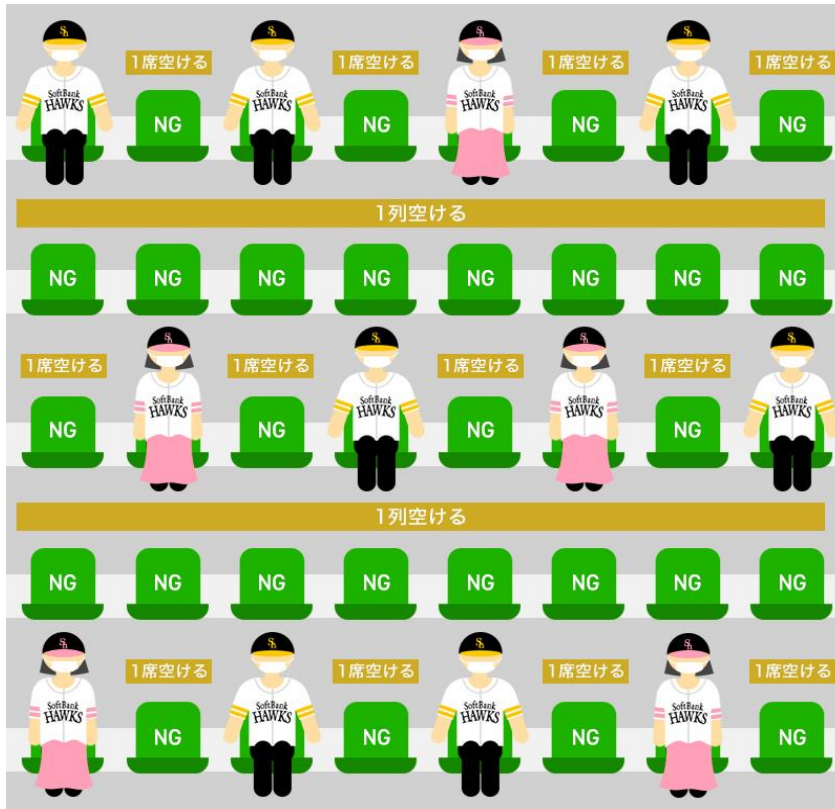

もっと！ディスタンスシート

より快適に観戦していただくために、左右に1席、前後は1列の間隔を空けたエリアを設定しました。間隔を空けたお席で余裕の観戦ができるチケットです。

着座イメージ

※お連れの方と異なる列や離れたお席となる場合がございます。